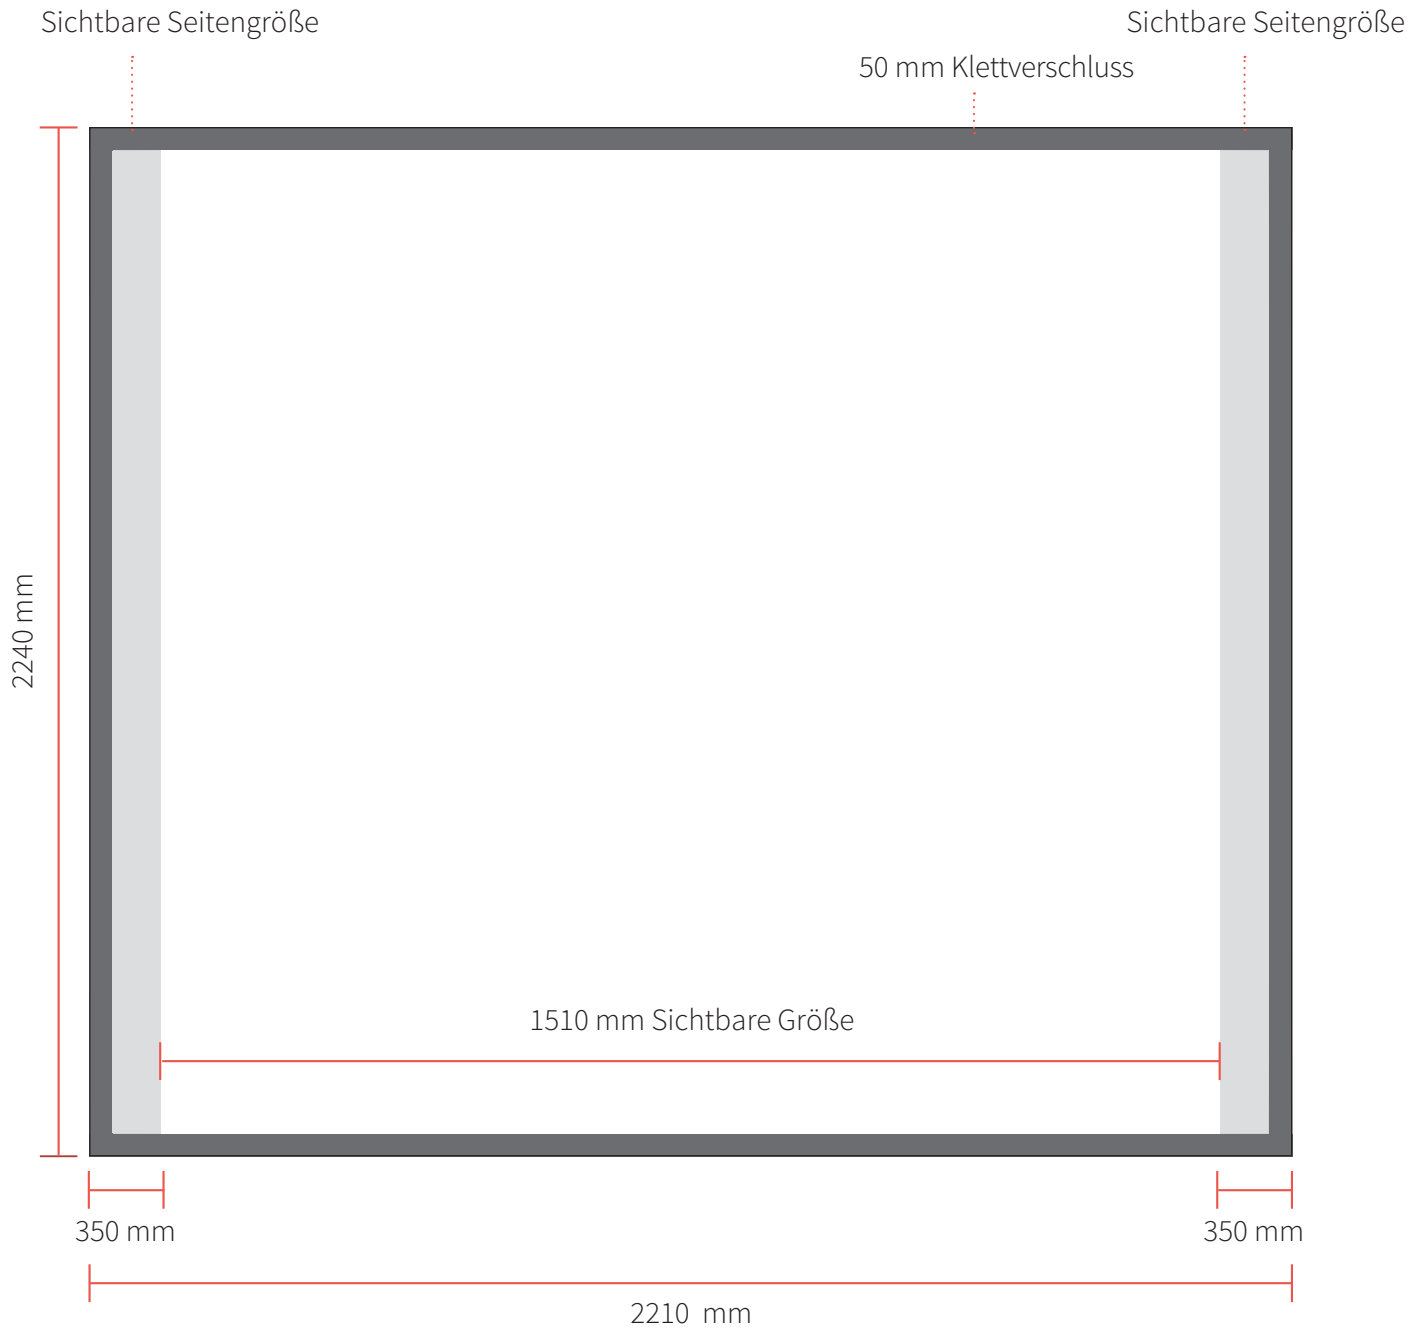

# Popupwand Textil 2X3

## Druckdatenblatt

Sichtbare Größe: 1510 mm x 2240 mm  
Druckmaße: 2210 mm x 2240 mm

## Tatsächliche Größe