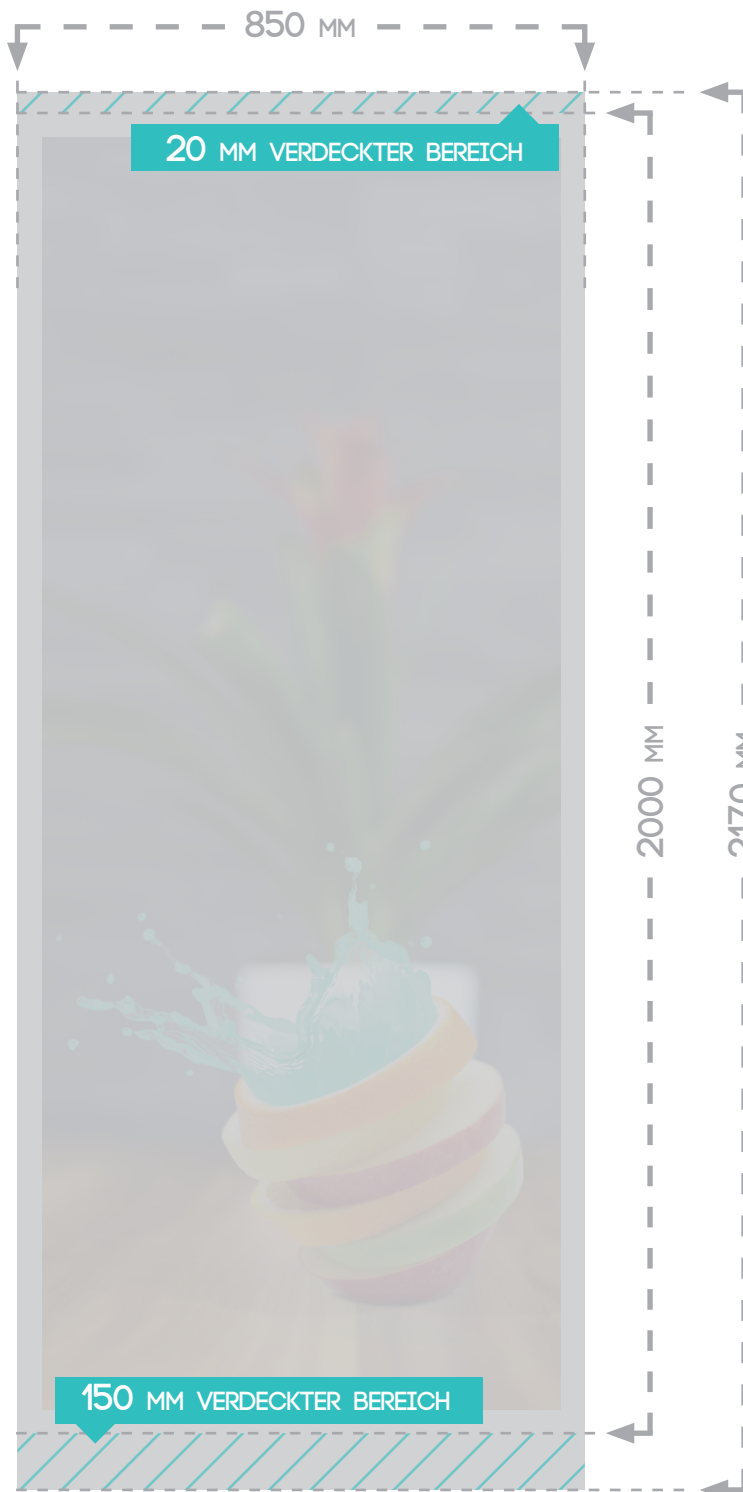

ROLLUP DISPLAY " STYLE "

DRUCKDATENFORMAT

850 MM X 2170 MM

FARBRAUM

CMYK

DRUCKERMARKEN

NEIN

ANSCHNITT