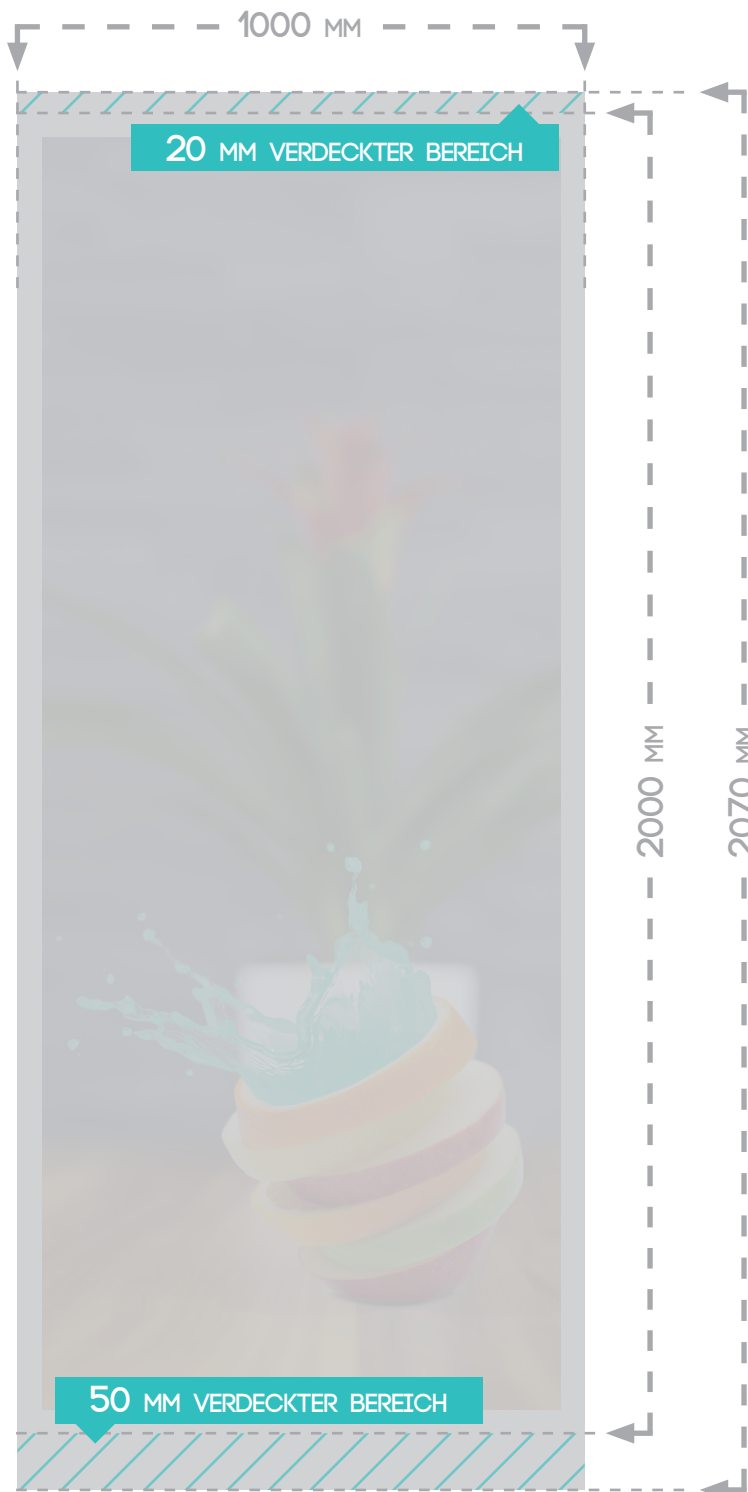

ROLLUP DISPLAY " STANDARD 1000 "

DRUCKDATENFORMAT

1000 MM X 2070 MM

FARBRAUM

CMYK

DRUCKERMARKEN

NEIN

ANSCHNITT