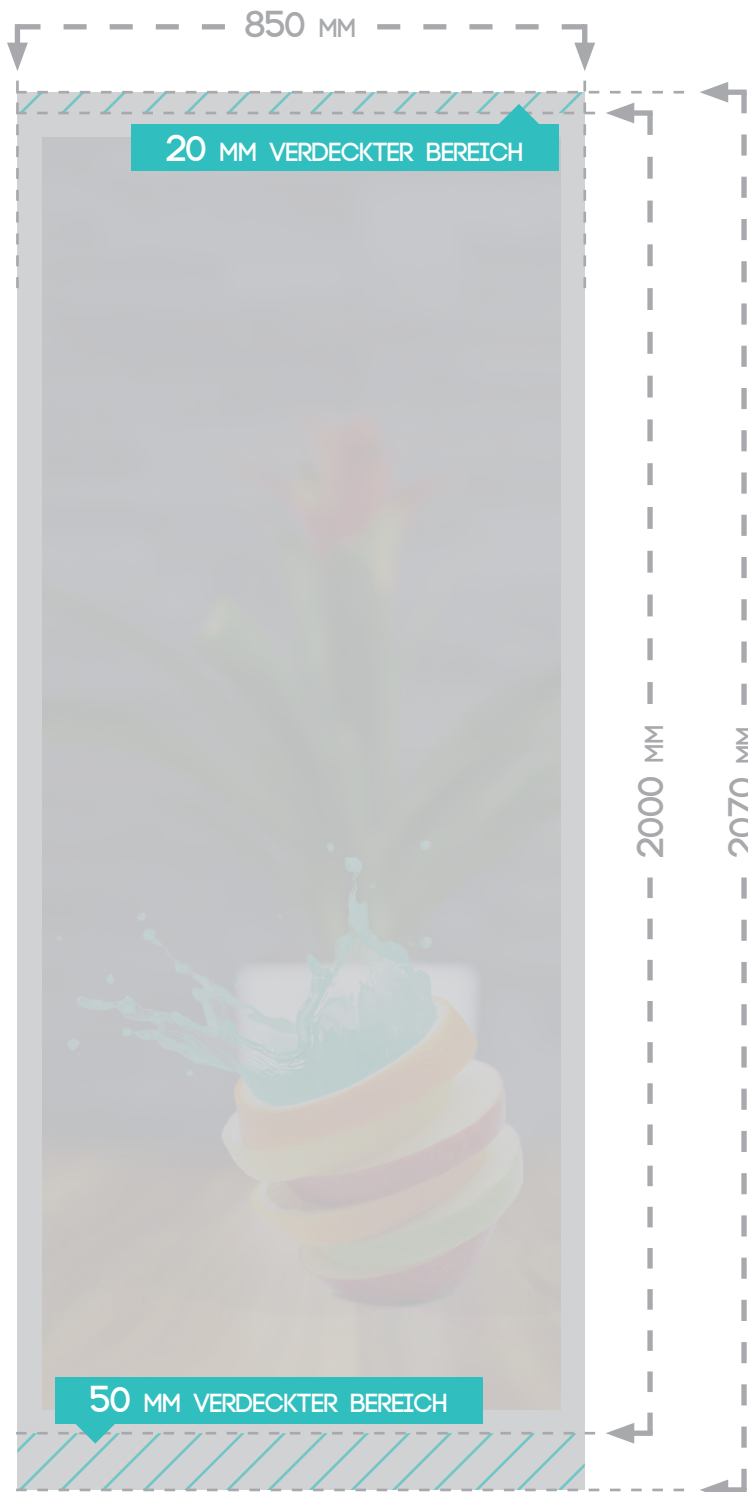

ROLLUP DISPLAY " BLACKLINE 850 "

DRUCKDATENFORMAT

850 MM X 2070 MM

FARBRAUM

CMYK

DRUCKERMARKEN

NEIN

ANSCHNITT