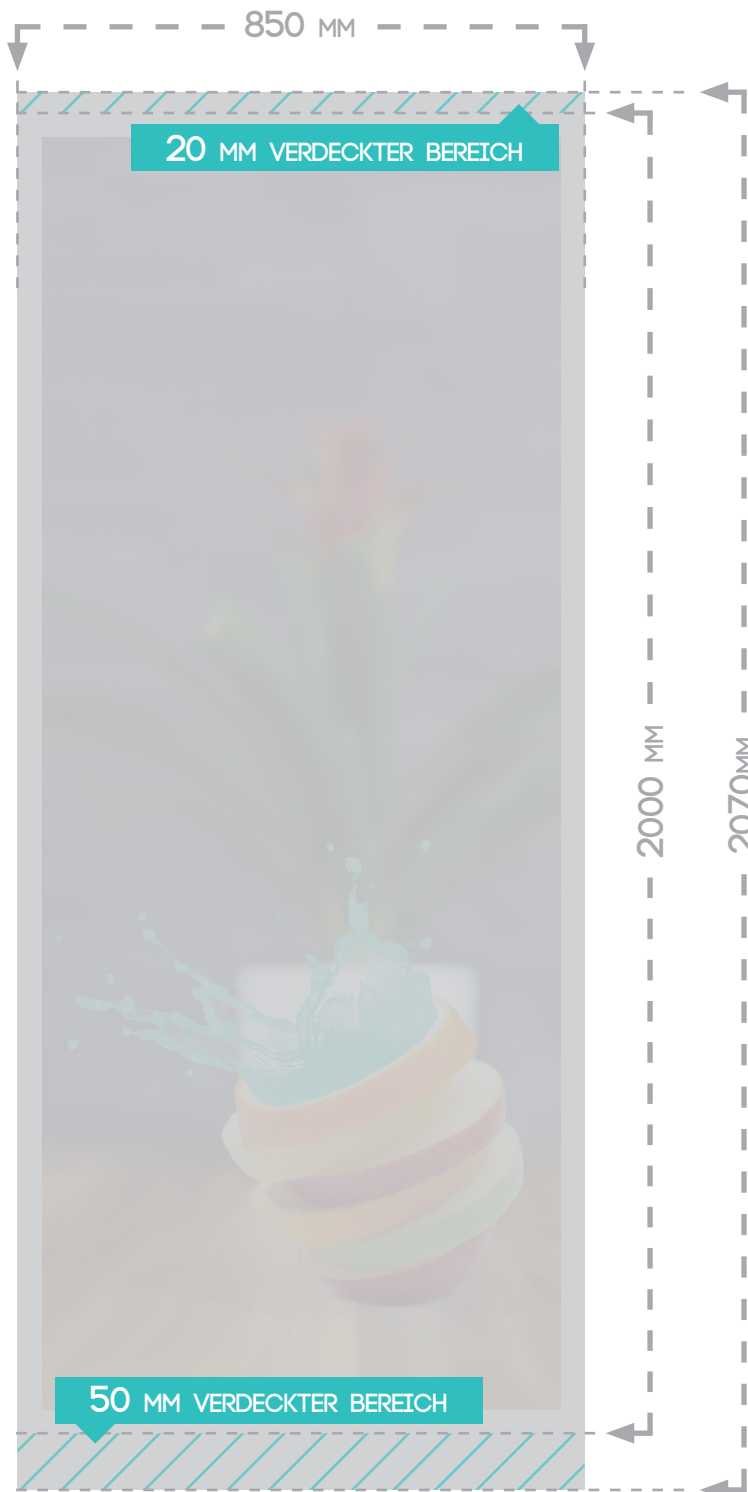

ROLLUP DELUXE " 850 "

DRUCKDATENFORMAT

850 MM X 2070 MM

FARBRAUM

CMYK

DRUCKERMARKEN

NEIN

ANSCHNITT